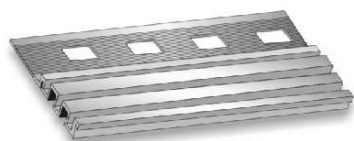

Ficha Técnica: Antideslizantes / Zócalo canaleta

Perfiles Antideslizantes para pisos y escaleras