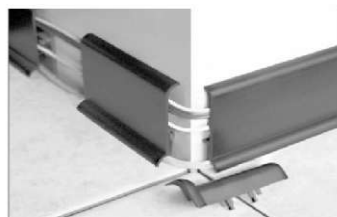

Zócalo - Canaleta para cableados externos

ZOCAPLAST®

Para el hogar y oficina. Ordena y protege cables eléctricos, telefónicos y de sistemas de cómputo. Evita accidentes y tropiezos. Resistente a impactos.

Piezas:

L: 2.40 mts.

a: 7.3 cm.

Colores: Gris, Negro y Tabaco.

Accesorios:

a) Clip para pared.

b) Esquinero para empalme.

c) Tapas terminales.

NEFUSAC

20 Años innovando