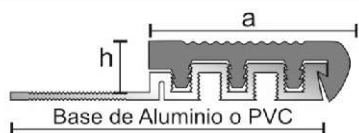

Ficha Técnica: Antideslizantes / Zócalo canaleta

Perfiles Antideslizantes para pisos y escaleras