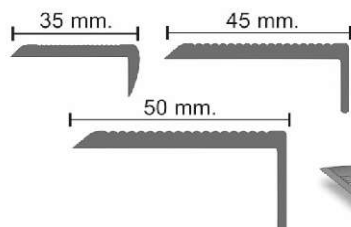

Ficha Técnica: Antideslizantes / Zócalo canaleta

Perfiles Antideslizantes para pisos y escaleras