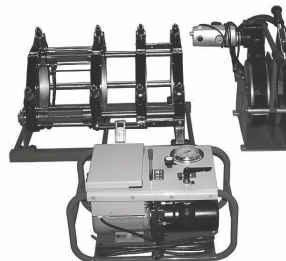

Equipo para Termofusión Hidráulico. Rango: 20" a 48" IPS

Equipo para Termofusión Manual
Rango: 2" a 6" IPS

Equipo para Termofusión Hidráulico. Rango: 6" a 18" IPS

Cl. Prolongación Cusco N° 235 – Of 109 - San Miguel Lima -Perú