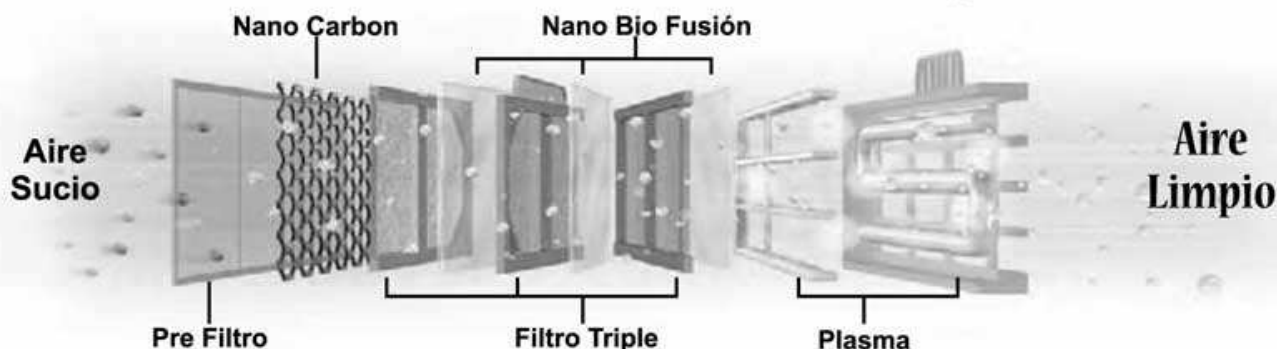

**LG****AIRE ACONDICIONADO**

# ART COOL

*Encuentrate con lo más Confortable y Conveniente***NEO PLASMA: Sistema Purificador de Aire****Control Digital de Flujo de Aire**

**Normal**  
Rápido y Ancho

**Jet Cool**  
Super Rápido y Fuerte

**Modo Noche**  
Indirecto y Suave

**Deshumidificación Saludable****Convencional**

El patrón de aire frío impide que el nivel de humedad sea homogéneo.

**Deshumidificación Saludable**

Gracias al deflector el nuevo patrón de flujo mejora las condiciones de humedad y confort.