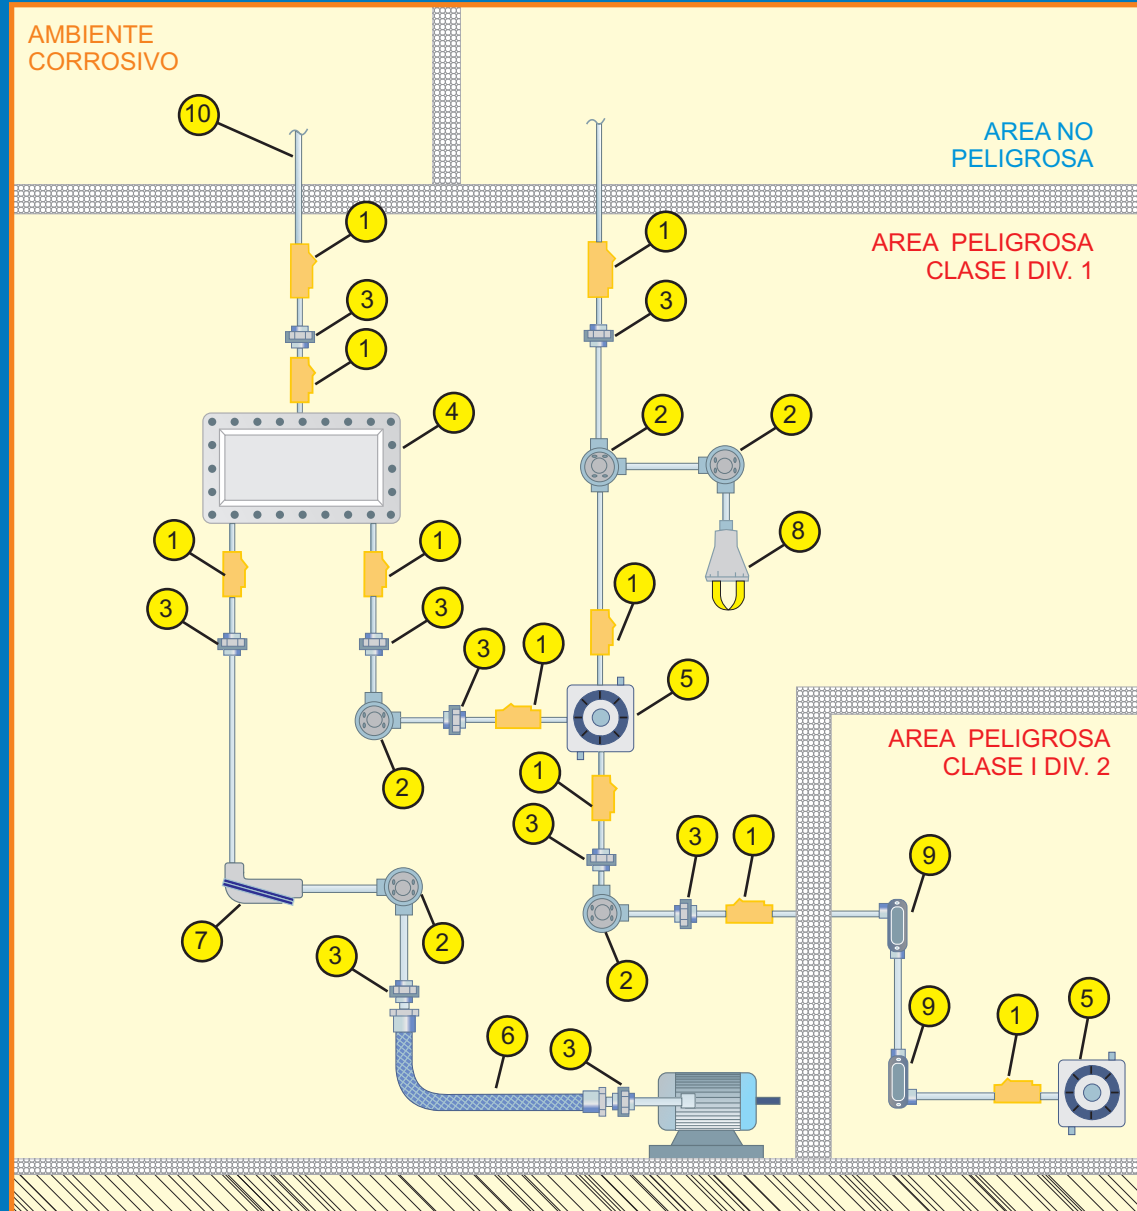

INSTALACIONES ELECTRICAS EN AREAS CLASIFICADAS

Representaciones
Real
 Import Export
 S.R. Ltda.
 www.realimex.com
 telfs: 534-2241 / 534-1390

- | | |
|-----------|---|
| 1 EYS | 6 ECGJH/ECLK |
| 2 GUA | 7 LBH |
| 3 UNF/UNY | 8 EVA |
| 4 EJB | 9 FORMA 8 |
| 5 GUB | 10 TUBERIA CONDUIT Y ACCESORIOS CUBIERTOS CON PVC |

COOPER Crouse-Hinds

Appleton
 ELECTRIC COMPANY